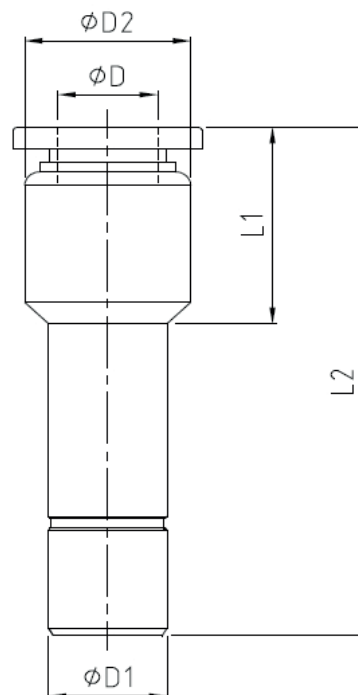

RACCORDS INSTANTANÉS POLYMÈRES

SÉRIE RP58 - RÉDUCTION INSTANTANÉE MÂLE-FEMELLE

Réf. Air-techniques	øD	øD1	øD2	L1	L2	
RP580604	4	6	10	16	35	10
RP580806	4	8	10	13	34	10
RP580806	6	8	12	15.5	36	10
RP581006	6	10	12	16.8	41	10
RP581008	8	10	14	17.5	42	10
RP581206	6	12	13.5	13.5	38.5	10
RP581208	8	12	14	17.5	42.5	10
RP581210	10	12	17	21	46	10